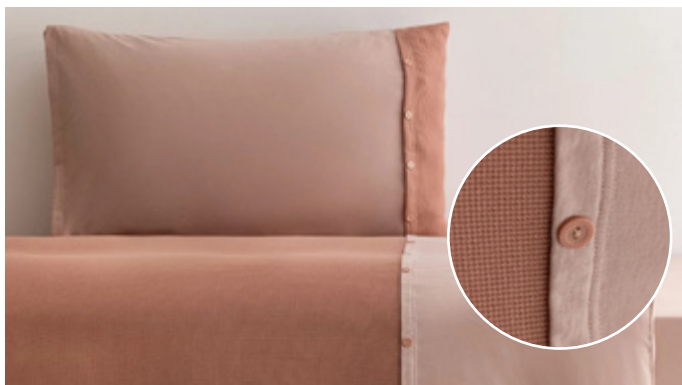

מצעי ילדים

דגם ג'רסי וופל ורוד עתיק 100% כותנה