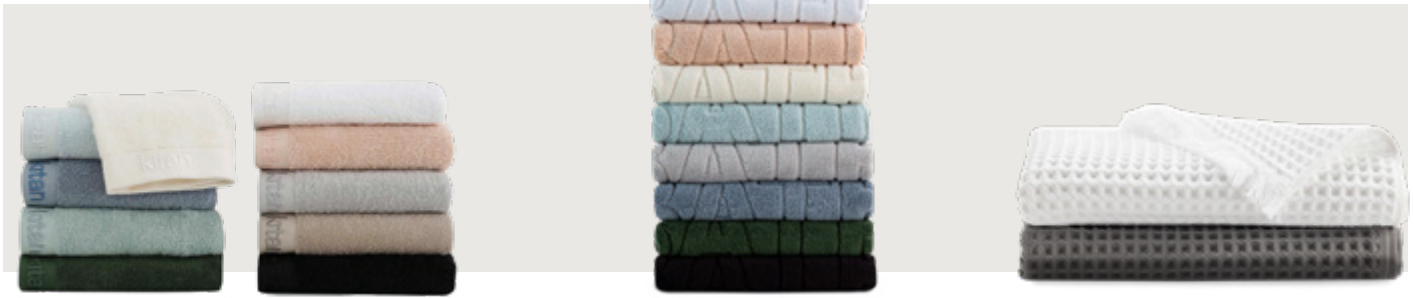

פריטים רב עונתיים

מגבות לוגו

100% כותנה | 530 גר' למ"ר

1 לנן 2 שחור 3 שמנת 4 מוקה 5 כחול 6 מרווה 7 אפור 8 פודרה

מס'	גודל ס"מ	מחיר צרכן	מחיר מבצע
217	50/90	89 ₪	29 ₪
218	70/140	149 ₪	59 ₪
219	100/150	209 ₪	89 ₪

שטיח אמבט

רך ונעים, עשוי מ-100% כותנה איכותית, לספיגה מירבית

1 וניל 2 תכלת 3 ירוק 4 אפור 5 פודרה

מס'	גודל	מחיר צרכן	מחיר מבצע
216	70/50	109 ₪	39 ₪

מגבות וופל

מגבת כותנה איכותית באריגת פיקה, בעלת כושר ספיגה מעולה

1 לנן 2 אפור

מס'	גודל	מחיר צרכן	מחיר מבצע
215	70/140	179 ₪	69 ₪